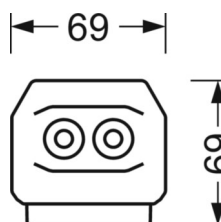

прибородержатель IP 64 - Central.Line.Optic - прямой узконаправленный свет - без видимых стыков

Ламподержатель из оцинкованного стального профиля; слой цинка в сочетании с лаком на полиэфирной смоле хорошо защищает от коррозии; крепление без инструментов, с помощью встроенных нажимных затворов, защита от кражи. Встроенные пластиковые торцы с уплотнительными краями и одно замкнутое уплотнение вокруг, для несущей шины классов защиты до IP64. Цвет корпуса белый стандартный для электротехники RAL 9016; Прямой узконаправленный свет, распространяющийся через линзу «Central.Line.Optic» из пластика ПММА. Линзовая оптика с прозрачным уплотнением делает сборку и установку предельно удобными, а плоскость легко чистится. Линзы плотно расположены в один ряд: световые точки сливаются в одну линию, создавая целостный вид. Подключение к электросети через штатную 3-полюсную штекерную деталь для быстрой сборки, со свободным выбором фаз. Встроенный механизм для правильной сборки для быстрого контакта. Сменные блоки, позволяющие легко модернизировать освещение, существенно продлевают срок службы всей осветительной установки.

параметры

номер заказа	19522024020
код EAN	4020863430154
номер таможенного тарифа	94051190
Знак прохождения контроля	IP 64, класс защиты I, ENEC10 VDE, F, D, HACCP DIN10500/Food/IFS-пригодность для применения/BRC, Indoor, CE
Степень ударопрочности IK	IK03 (-20°C bis 35°C)
Температура окружения	ta -20°C в 35°C
Гарантийный срок	5 лет
Государственные программы поддержки	BEG - государственные субсидии для энергосберегающих зданий (действительна только для Германии)

электротехника