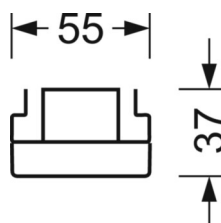

прибородержатель IP 64 - Central.Line.Optic - прямой узконаправленный свет - без видимых стыков

Ламподержатель из оцинкованного стального профиля; слой цинка в сочетании с лаком на полиэфирной смоле хорошо защищает от коррозии; крепление без инструментов, с помощью встроенных нажимных затворов, защита от кражи. Встроенные пластиковые торцы с уплотнительными краями и одно замкнутое уплотнение вокруг, для несущей шины классов защиты до IP64. Цвет корпуса белый стандартный для электротехники RAL 9016; Прямой узконаправленный свет, распространяющийся через линзу «Central.Line.Optic» из пластика ПММА. Линзовая оптика с прозрачным уплотнением делает сборку и установку предельно удобными, а плоскость легко чистится. Линзы плотно расположены в один ряд: световые точки сливаются в одну линию, создавая целостный вид. Подключение к электросети через штатную 3-полюсную штекерную деталь для быстрой сборки, со свободным выбором фаз. Встроенный механизм для правильной сборки для быстрого контакта. Сменные блоки, позволяющие легко модернизировать освещение, существенно продлевают срок службы всей осветительной установки.

параметры

номер заказа	19522024020
код EAN	4020863430154
номер таможенного тарифа	94051190
Знак прохождения контроля	IP 64, класс защиты I, ENEC10 VDE, F, D, HACCP DIN10500/Food/IFS-пригодность для применения/BRC, Indoor, CE
Степень ударопрочности IK	IK03 (-20°C bis 35°C)
Температура окружения	ta -20°C в 35°C
Гарантийный срок	5 лет
Государственные программы поддержки	BEG - государственные субсидии для энергосберегающих зданий (действительна только для Германии)

электротехника