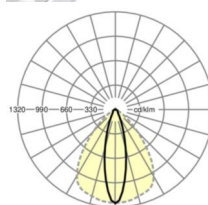

параметры

номер заказа	19522024020
код EAN	4020863430154
номер таможенного тарифа	94051190
Знак прохождения контроля	IP 64, класс защиты I, ENEC10 VDE, F, D, HACCP DIN10500/Food/IFS-пригодность для применения/BRC, Indoor, CE
Степень ударопрочности IK	IK03 (-20°C bis 35°C)
Температура окружения	ta -20°C в 35°C
Гарантийный срок	5 лет
Государственные программы поддержки	BEG - государственные субсидии для энергосберегающих зданий (действительна только для Германии)

электротехника

Балласт	Электронный драйвер (1 штука)
Мощность системы	36W
сетевое напряжение	230V/50Hz
автоматический предохранитель (пусковой ток)	17 штук/B10, 28 штук/B16, 29 штук/C10, 48 штук/C16
класс энергосбережения/Источник света	C

Оптика

Оснастка	LED, цветопередача/оттенок света CRI ≥ 80 / 4000K
Допуск для координаты цветности (MacAdam)	3SDCM
Номинальный световой поток	6900lm
Срок службы LED	50000h L80/B10 (Tq 35°C), 70000h L80/B50 (Tq 35°C), 100000h L80/B50 (Tq 30°C)
светоотдача светильников	193lm/W
Угол излучения	25° (C0) / 100° (C90)
UGR поп./вдоль	15.7 / 21.0

DEEP-LINK

<https://www.regiolux.de/ru/article/19522024020>

Ссылка	LED 7000lm 840
ηLB	100 %
Φ ↓/↑	98 % / 2 %
UGR поп./вдоль	15.7 / 21.0